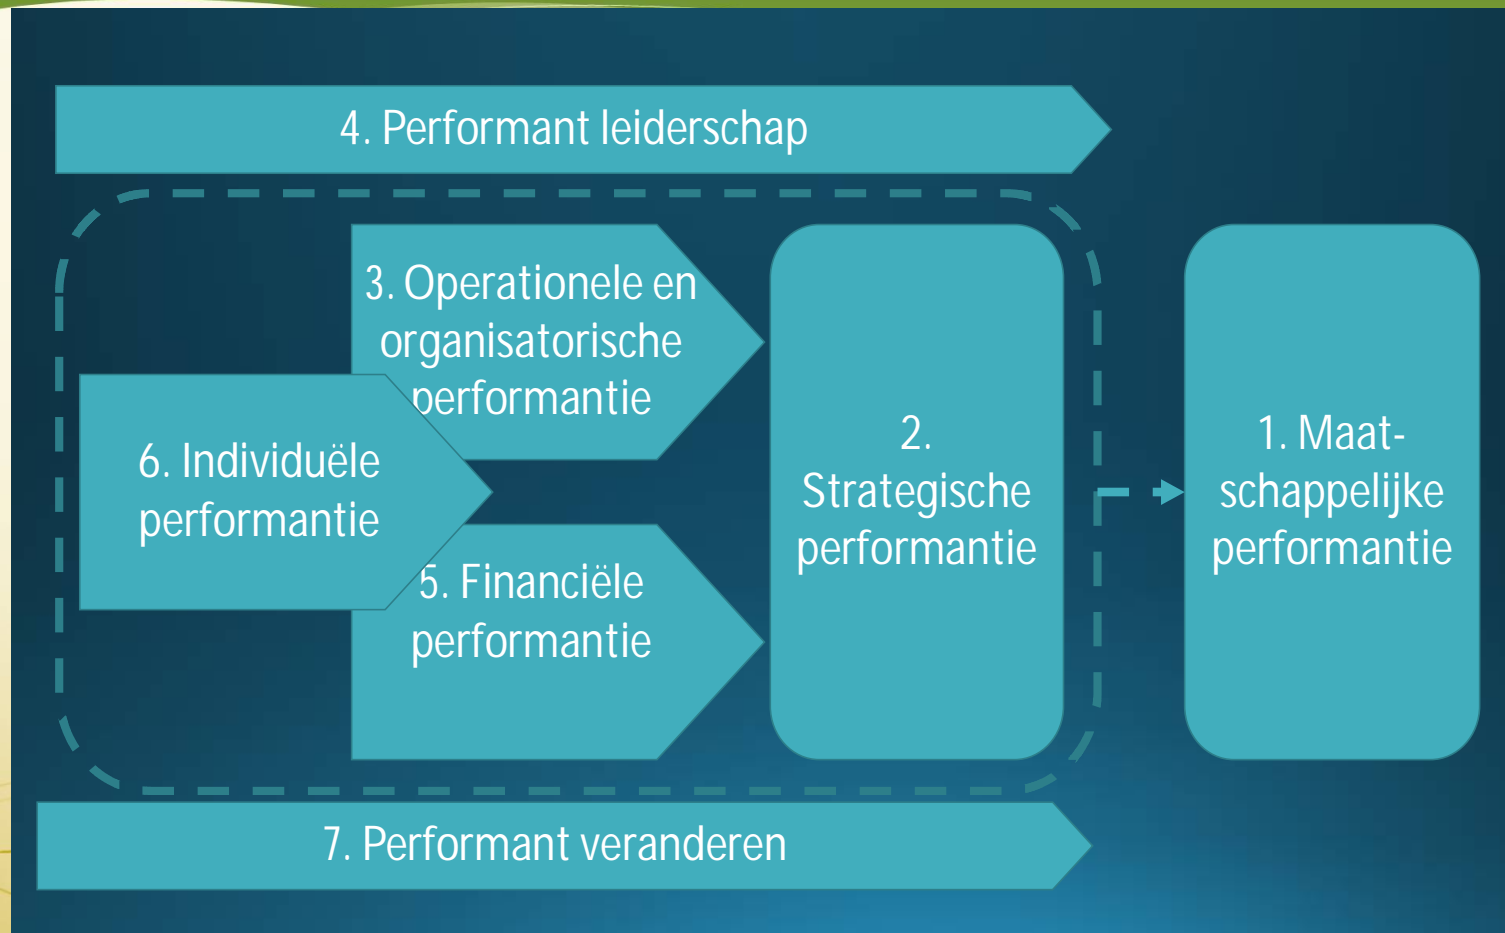

Introductie - Introduction

Luc Vereecken – Sabine Rooman

Zaakvoerders - Gérants

Delta i

Performantie in openbare diensten

Performance au niveau des services publics